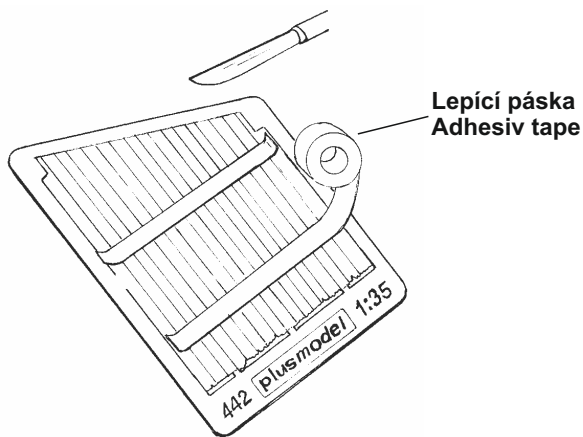

plusmodel

442

Shed

Návod ke stavbě

Při stavbě postupujte podle instruktážních obrázků.

Upozornění: Během opracování může vznikat prach, který může dráždit dýchací cesty. Používejte ochranu očí při odšťihování kovových dílů.

Instructions

Follow the instruction drawings the assembly

Notice: Machining can produce dust which can be irritating to the respiratory tract. Metal parts should be cut off using protection eyesight.

Kupujte přímo na www.plusmodel.cz
Buy directly from www.plusmodel.cz

Plus Model s.r.o
Jižní 56, 370 10 České Budějovice
Czech Republic
<http://www.plusmodel.cz>
e-mail: plusmodel@plusmodel.cz